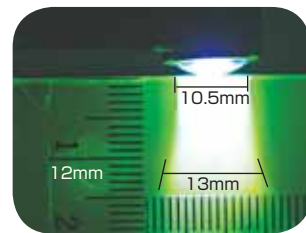

VALOは広波長域をカバーする3種類のLEDを搭載しています。

VALOの光は拡散せず、垂直に深く浸透します。

VALOキュアリングライトの仕様

波長範囲	395nm-480nm	
出力	スタンダードパワー	1000mW/cm ²
	ハイパワー	1400mW/cm ²
	プラズマ	3200mW/cm ²
ハンドピース	本体の長さ	23.5cm
	コードの長さ	213.4cm
	本体の重量	75g
	コードの総重量	226.8g
ACアダプター	出力	DC9V(2A)
	入力	AC100-240V
	コードの長さ	183cm
	コネクター	φ2.5mm
硬化深度	4.74mm (※自社測定値)	
保証	2年	